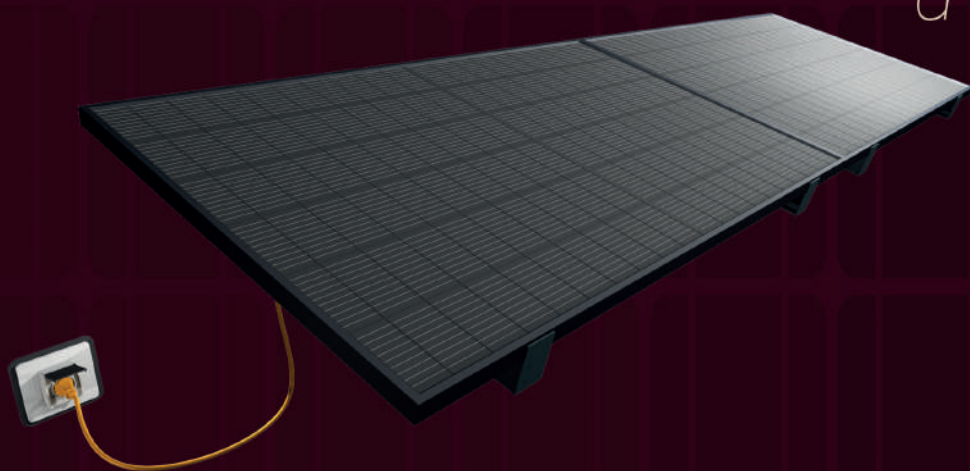

MAHINA DUO

800 W

Équipez vos ouvertures d'une **Marquise SOLAIRE**

PANNEAUX FULL BACK

Micro-onduleur
avec Voyant lumineux

Branchement sur
une simple prise

MAHINA DUO 800W - Panneaux solaires Plug And Play

Là où une petite Station Solaire au sol vous fait perdre des m2 de confort, Mahina Duo vous en fait gagner !

Brise-soleil

L'auvent marquise régule la température. L'auvent laisse pénétrer les rayons du soleil en hiver lorsqu'ils sont bas sur l'horizon.

Réparable et démontable

Nous avons choisi une armature démontable et réparable en aluminium 100% recyclable.

Branchement facile

Se branche simplement sur une prise électrique standard 16A. Micro-onduleur inclus. Facile et sans danger.

Surface au sol sécurisée

Sécurisez votre terrasse car vous ne l'encombrez pas de fils électriques et panneaux aux sols. Vos enfants ne risquent rien.

Dimensions et encombres

Montage simple et rapide !

Découvrez nos vidéos sur le montage et la présentation des produits TELCO !

ABONNEZ-VOUS POUR ÊTRE INFORMÉ !!

Contenu du Kit Solaire

- ✓ 2 panneaux solaires 400W
- ✓ 1 Micro-onduleur 800W
- ✓ Câble 3m F / Prise 16A