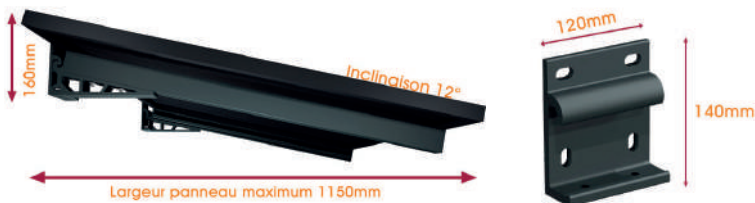

Brise-soleil

L'auvent marquise régule la température. L'auvent laisse pénétrer les rayons du soleil en hiver lorsqu'ils sont bas sur l'horizon.

Réparable et démontable

Nous avons choisi une armature démontable et réparable en aluminium 100% recyclable.

Branchement facile

Se branche simplement sur une prise électrique standard 16A. Micro-onduleur inclus. Facile et sans danger.

Surface au sol sécurisée

Sécurisez votre terrasse car vous ne l'encombrez pas de fils électriques et panneaux aux sols. Vos enfants ne risquent rien.

Dimensions et encombres

Montage simple et rapide !

Découvrez nos vidéos sur le montage et la présentation des produits TELCO !

ABONNEZ-VOUS POUR ÊTRE INFORMÉ !!

Contenu du Kit Solaire

- ✓ 2 panneaux solaires 400W
- ✓ 1 Micro-onduleur 800W
- ✓ Câble 3m F / Prise 16A