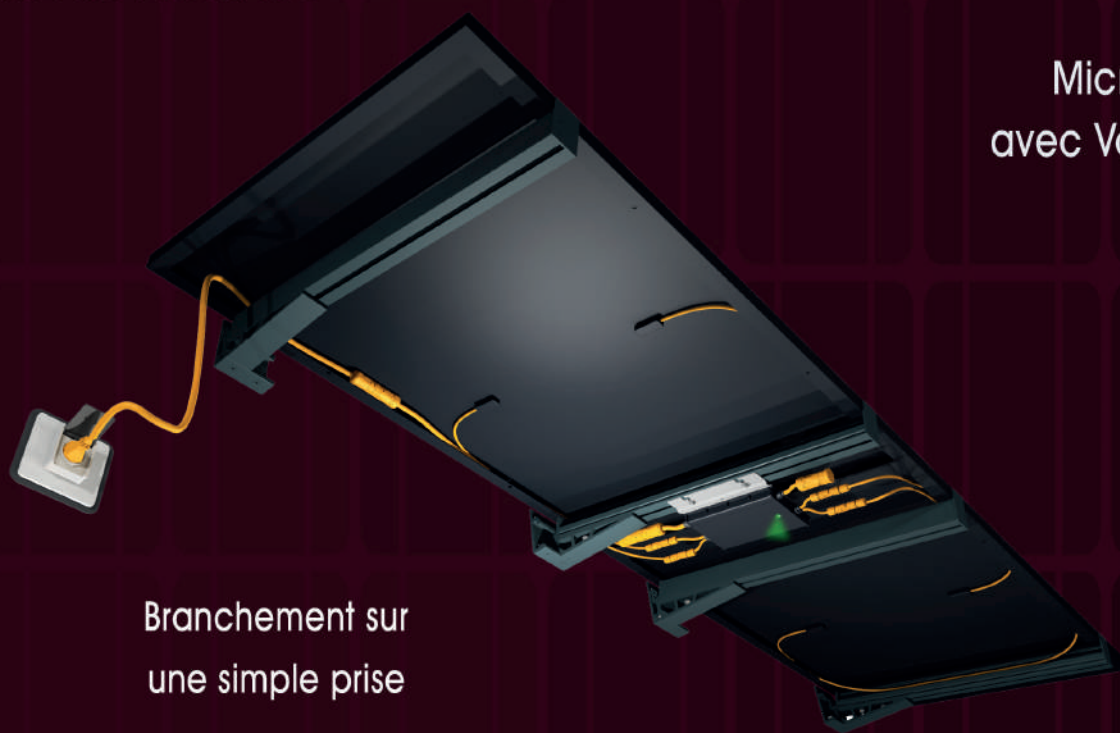

MAHINA DUO

800 W

Équipez vos ouvertures d'une **Marquise SOLAIRE**

PANNEAUX FULL BACK

Micro-onduleur
avec Voyant lumineux

Branchement sur
une simple prise

MAHINA DUO 800W - Panneaux solaires Plug And Play

Là où une petite Station Solaire au sol vous fait perdre des m2 de confort, Mahina Duo vous en fait gagner !

Brise-soleil

L'auvent marquise régule la température. L'auvent laisse pénétrer les rayons du soleil en hiver lorsqu'ils sont bas sur l'horizon.

Réparable et démontable

Nous avons choisi une armature démontable et réparable en aluminium 100% recyclable.

Branchement facile

Se branche simplement sur une prise électrique standard 16A. Micro-onduleur inclus. Facile et sans danger.

Surface au sol sécurisée

Sécurisez votre terrasse car vous ne l'encombrez pas de fils électriques et panneaux aux sols. Vos enfants ne risquent rien.

Dimensions et encombres

Montage simple et rapide !

Découvrez nos vidéos sur le montage et la présentation des produits TELCO !

ABONNEZ-VOUS POUR ÊTRE INFORMÉ !!

Contenu du Kit Solaire

- ✓ 2 panneaux solaires 400W
- ✓ 1 Micro-onduleur 800W
- ✓ Câble 3m F / Prise 16A